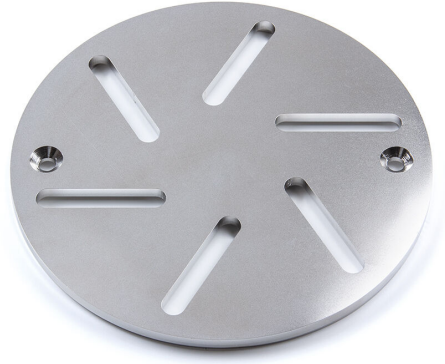

NRF 3402287

Slukrist SRF 150 er en rist produsert i rustfritt stål og kan benyttes på alle Purus gulvsluk med ristediameter Ø150. Risten har belastningsklasse L15 (1500 kg).

## Spesifikasjoner

<b>NRF nummer</b>	3402287
<b>Materiale</b>	Rustfritt stål 1.4301
<b>Gulvdekke</b>	Vinyl
<b>Flate</b>	Elpolert
<b>Versjon</b>	Forsterket
<b>Vare farge</b>	Rustfritt
<b>Trykk Strømningstemp</b>	L15
<b>Uttaksdimensjon</b>	Ø150 mm
<b>Funksjon</b>	Med låseanordning