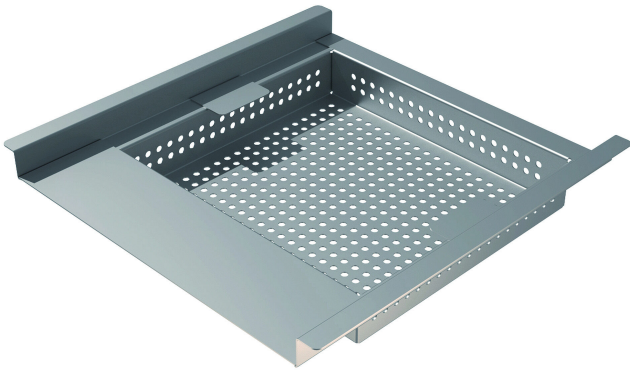

NRF 3402134

Silkurv av syrefast stål med volum på 1,8 liter. Silkurven benyttes for å samle opp større partikler over 5 mm, så de ikke fyller opp vannlåset. Silkurven løftes enkelt opp for tømning og rengjøring.

Spesifikasjoner

NRF nummer	3402134
Flate	Beiset
Funksjon	Til Purusrenne kombo
Materiale	Syrefast rustfritt stål 1.4404
Strøm/Strømdata	1,8 l
Størrelse	300x300x60 mm
Vare farge	Rustfritt
Versjon	Lavt