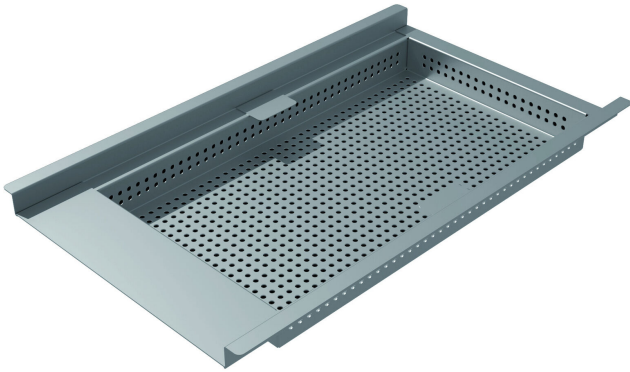

## NRF 3402134

Silkurv av syrefast stål med volum på 1,8 liter. Silkurven benyttes for å samle opp større partikler over 5 mm, så de ikke fyller opp vannlåset. Silkurven løftes enkelt opp for tømning og rengjøring.

## NRF 3402136

Silkurv av syrefast stål med volum på 3,2 liter. Silkurven benyttes for å samle opp større partikler over 5 mm, så de ikke fyller opp vannlåset. Silkurven løftes enkelt opp for tømning og rengjøring.

### Spesifikasjoner

<b>NRF nummer</b>	3402134
<b>Flate</b>	Beiset
<b>Funksjon</b>	Til Purusrenne kombo
<b>Materiale</b>	Syrefast rustfritt stål 1.4404
<b>Strøm/Strømdata</b>	1,8 l
<b>Størrelse</b>	300x300x60
<b>Vare farge</b>	Rustfritt
<b>Versjon</b>	Lavt
<b>NRF nummer</b>	3402136
<b>Flate</b>	Beiset

<b>Funksjon</b>	Til Purusrenne kombo
<b>Materiale</b>	Syrefast rustfritt stål 1.4404
<b>Strøm/Strømdata</b>	3,2 l
<b>Størrelse</b>	500x300x60
<b>Vare farge</b>	Rustfritt
<b>Versjon</b>	Lavt