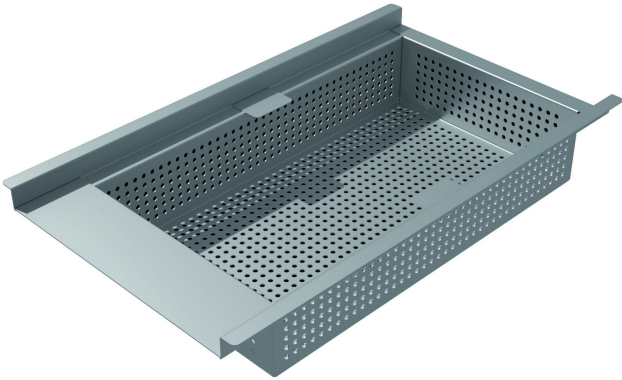

NRF 3402137

Silkurv av syrefast stål med volum på 6,0 liter. Silkurven benyttes for å samle opp større partikler over 5 mm, så de ikke fyller opp vannlåset. Silkurven løftes enkelt opp for tømning og rengjøring.

Spesifikasjoner

Størrelse	500x300x100
NRF nummer	3402137
Materiale	Syrefast rustfritt stål 1.4404
Flate	Beiset
Versjon	Høyt
Vare farge	Rustfritt
Electrical Data	6 l