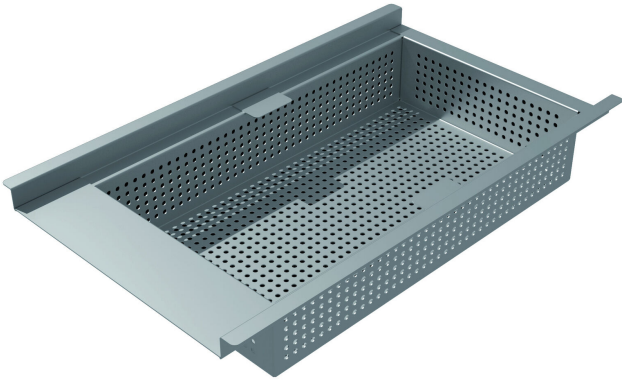

NRF 3402137

Silkurv av syrefast stål med volum på 6,0 liter. Silkurven benyttes for å samle opp større partikler over 5 mm, så de ikke fyller opp vannlåset. Silkurven løftes enkelt opp for tømning og rengjøring.

Spesifikasjoner

NRF nummer	3402137
Flate	Beiset
Materiale	Syrefast rustfritt stål 1.4404
Strøm/Strømdata	6 l
Størrelse	500x300x100 mm
Vare farge	Rustfritt
Versjon	Høyt