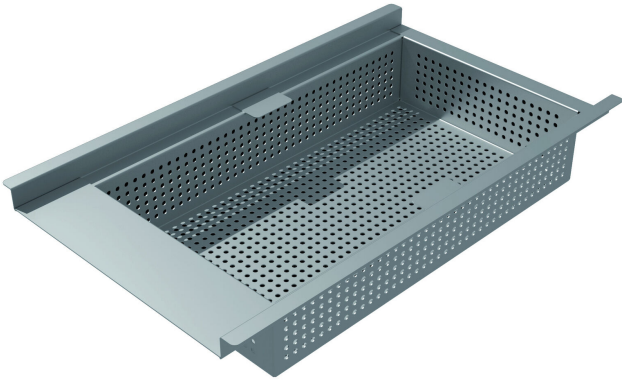

NRF 3402137

Silkurv av syrefast stål med volum på 6,0 liter. Silkurven benyttes for å samle opp større partikler over 5 mm, så de ikke fyller opp vannlåset. Silkurven løftes enkelt opp for tømning og rengjøring.

Spesifikasjoner

NRF nummer	3402137
Flate	Beiset
Materiale	Syrefast rustfritt stål 1.4404
Strøm/Strømdata	6 l
Størrelse	500x300x100
Vare farge	Rustfritt
Versjon	Høyt