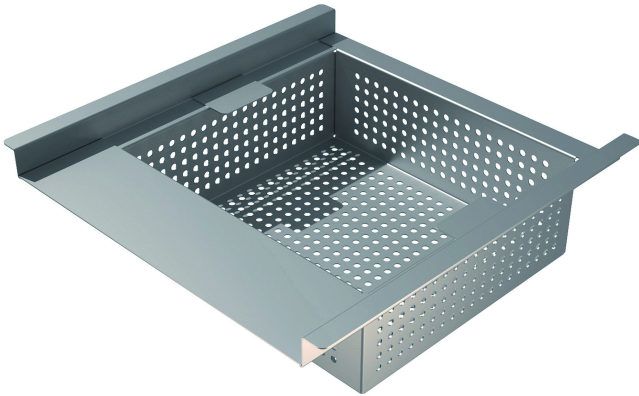

NRF 3402135

Silkurv av syrefast stål med volum på 3,7 liter. Silkurven benyttes for å samle opp større partikler over 5 mm, så de ikke fyller opp vannlåset. Silkurven løftes enkelt opp for tømning og rengjøring.

Spesifikasjoner

NRF nummer	3402135
Flate	Beiset
Funksjon	Til Purusrenne kombo
Materiale	Syrefast rustfritt stål 1.4404
Strøm/Strømdata	3,7 l
Størrelse	300x300x100
Vare farge	Rustfritt
Versjon	Høyt