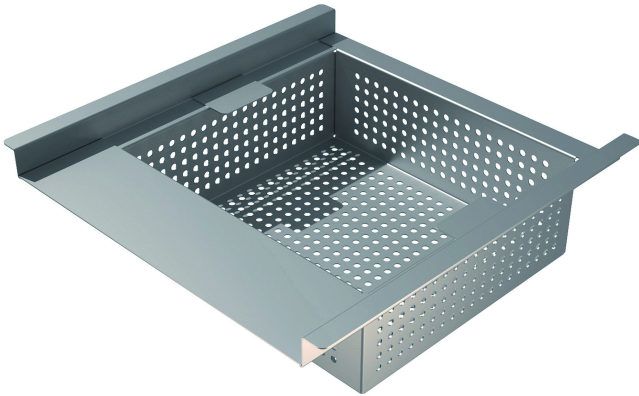

NRF 3402135

Silkurv av syrefast stål med volum på 3,7 liter. Silkurven benyttes for å samle opp større partikler over 5 mm, så de ikke fyller opp vannlåset. Silkurven løftes enkelt opp for tømning og rengjøring.

Spesifikasjoner

NRF nummer	3402135
Flate	Beiset
Funksjon	Til Purusrenne kombo
Materiale	Syrefast rustfritt stål 1.4404
Strøm/Strømdata	3,7 l
Størrelse	300x300x100 mm
Vare farge	Rustfritt
Versjon	Høyt