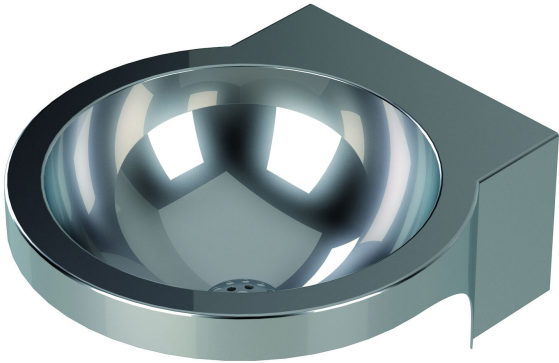

Produktnummer 820030

Servant V430 er produsert i rustfritt stål. Servanten er beregnet for veggmontasje og leveres med 1 1/4" servantventil, overløpsventil og propp. Passer for miljøer som krever høy styrke og hygiene

NRF 6176343

Servant V214 er produsert i rustfritt stål. Servanten er beregnet for veggmontasje og leveres med 1 1/4" servantventil. Passer for miljøer som krever høy styrke og hygiene

NRF 6176346

Servant V219 er produsert i rustfritt stål. Servanten er beregnet for veggmontasje og leveres med 1 1/4" servantventil og servantbolter for montering gjennom vegg. Passer for miljøer som krever høy styrke og hygiene

NRF 6176346

Servant V480 er produsert i rustfritt stål. Servanten er beregnet for veggmontasje og leveres med 1 1/4" servantventil, overløpsventil og propp. Passer for miljøer som krever høy styrke og hygiene

NRF 6176346

Servant V214 er produsert i rustfritt stål. Servanten er beregnet for veggmontasje og leveres med 1 1/4" servantventil,

overløpsventil og propp. Passer for miljøer som krever høy styrke og hygiene