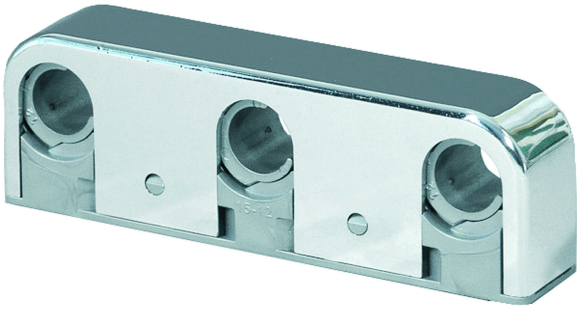

NRF 3493047

Trippel rørklammer CC40 12-25 mm for effektiv montering av rør. Produktet har fargen krom.

## Spesifikasjoner

<b>NRF nummer</b>	3493047
<b>Flate</b>	Forkrommet plast
<b>Funksjon</b>	For tre rør
<b>Materiale</b>	ABS
<b>Størrelse</b>	c/c 40 mm c/v 20 mm L=105 mm
<b>Uttaksdimensjon</b>	Ø12/Ø15 mm
<b>Vare farge</b>	Krom
<b>Versjon</b>	Trippel