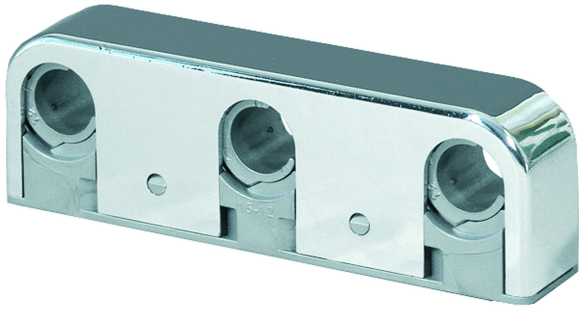

NRF 3493047

Trippel rørklammer CC40 12-25 mm for effektiv montering av rør. Produktet har fargen krom.

## Spesifikasjoner

<b>NRF nummer</b>	3493047
<b>Flate</b>	Forkrommet plast
<b>Funksjon</b>	For tre rør
<b>Materiale</b>	ABS
<b>Størrelse</b>	CC40CV20L105
<b>Uttaksdimensjon</b>	Ø12/Ø15 mm
<b>Vare farge</b>	Chrome
<b>Versjon</b>	Trippel