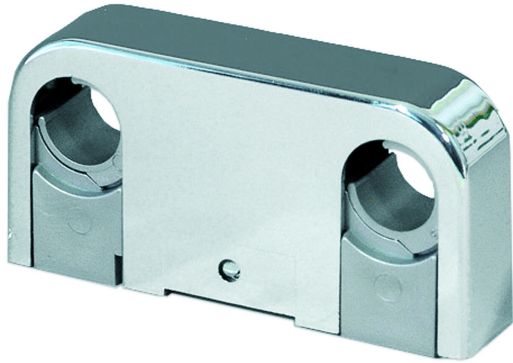

NRF 3493043

Dobbelt rørklammer i forkrommet ABS med c/c 60 for rør med dimensjon Ø15/18. Ved montering av rør med Ø18 fjernes innsatsen i klammeret.

Fuktsikring er inkludert.

Spesifikasjoner

Størrelse	CC60CV28L90
NRF nummer	3493043
Materiale	ABS
Flate	Forkrommet plast
Versjon	Dobbel
Vare farge	Chrome
Uttaksdimensjon	Ø15/Ø18 mm
Funksjon	For to rør