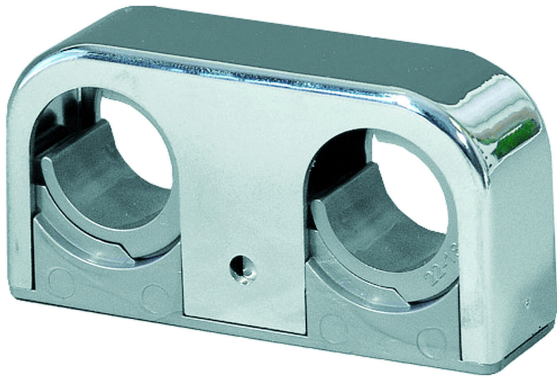

NRF 3493029

Dobbelt rørklammer i forkrommet ABS med c/c 40 for rør med dimensjon Ø18/22. Ved montering av rør med Ø22 fjernes innsatsen i klammeret.

Fuktsikring er inkludert.

## Spesifikasjoner

<b>Størrelse</b>	CC40CV20L71
<b>NRF nummer</b>	3493029
<b>Materiale</b>	ABS
<b>Flate</b>	Forkrommet plast
<b>Versjon</b>	Dobbel
<b>Vare farge</b>	Chrome
<b>Uttaksdimensjon</b>	Ø18/Ø22 mm
<b>Funksjon</b>	For to rør