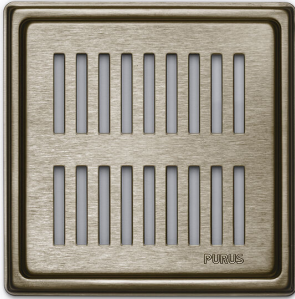

NRF 3401693

Slukrist Rib bronse er en flisramme med firkantet slukrist i høykvalitet PVD belagt rustfritt stål. Flisrammen inngår i designserien Purus Square.

## Spesifikasjoner

<b>NRF nummer</b>	3401693
<b>Flate</b>	PVD
<b>Gulvdekke</b>	Fliser
<b>Materiale</b>	Rustfritt stål 1.4301
<b>Størrelse</b>	154x154x6
<b>Trykk Strømningstemp</b>	K3
<b>Vare farge</b>	Bronse
<b>Versjon</b>	Rib rist