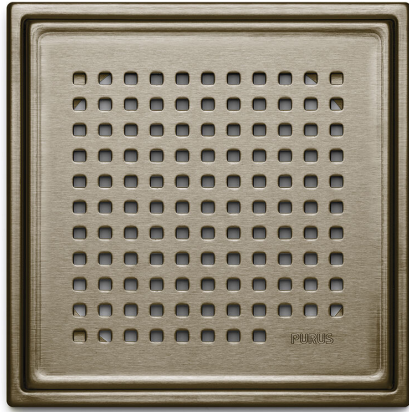

NRF 3401696

Slukrist Chess bronse er en flisramme med firkantet slukrist i høykvalitet PVD belagt rustfritt stål. Flisrammen inngår i designserien Purus Square.

Spesifikasjoner

| | |
|---------------------------------|-----------------------|
| NRF nummer | 3401696 |
| Flate | PVD |
| Gulvdekke | Fliser |
| Materiale | Rustfritt stål 1.4301 |
| Størrelse | 197x197x6 |
| Trykk Strømningstemp | K3 |
| Vare farge | Bronse |
| Versjon | Chess rist |