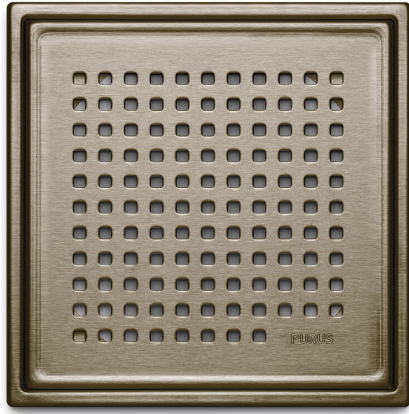

NRF 3401696

Slukrist Chess bronse er en flisramme med firkantet slukrist i høykvalitet PVD belagt rustfritt stål. Flisrammen inngår i designserien Purus Square.

Spesifikasjoner

NRF nummer	3401696
Flate	PVD
Gulvdekke	Fliser
Materiale	Rustfritt stål 1.4301
Størrelse	197x197x6 mm
Trykk Strømningstemp	K3
Vare farge	Bronse
Versjon	Chess rist