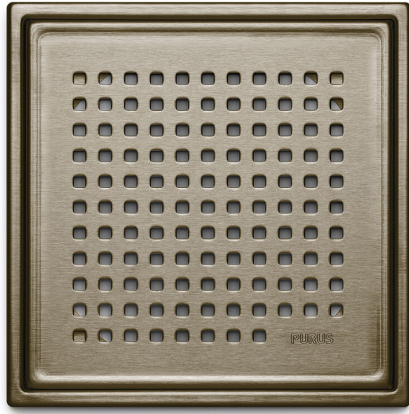

NRF 3401696

Slukrist Chess bronse er en flisramme med firkantet slukrist i høykvalitet PVD belagt rustfritt stål. Flisrammen inngår i designserien Purus Square.

Spesifikasjoner

Størrelse	197x197x6
NRF nummer	3401696
Materiale	Rustfritt stål 1.4301
Gulvdekke	Fliser
Flate	PVD
Versjon	Chess rist
Vare farge	Bronse
Trykk Strømningstemp	K3