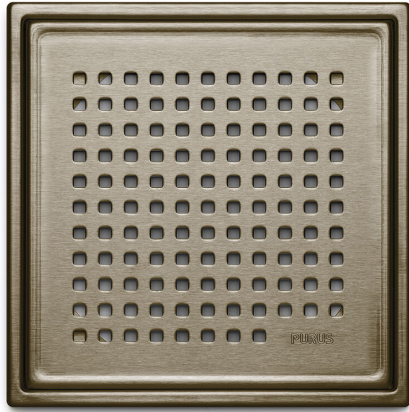

NRF 3401696

Slukrist Chess bronse er en flisramme med firkantet slukrist i høykvalitet PVD belagt rustfritt stål. Flisrammen inngår i designserien Purus Square.

## Spesifikasjoner

<b>NRF nummer</b>	3401696
<b>Flate</b>	PVD
<b>Gulvdekke</b>	Fliser
<b>Materiale</b>	Rustfritt stål 1.4301
<b>Størrelse</b>	197x197x6
<b>Trykk Strømningstemp</b>	K3
<b>Vare farge</b>	Bronse
<b>Versjon</b>	Chess rist