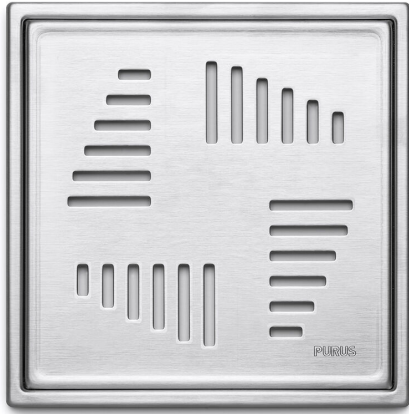

NRF 3402202

Slukrist Art Deco er en flisramme med firkantet slukrist i høykvalitet rustfritt stål. Flisrammeningår i designserien Purus Square.

NRF 3402243

Slukrist Art Deco er en flisramme med firkantet slukrist i høykvalitet rustfritt stål. Flisrammeningår i designserien Purus Square.

Spesifikasjoner

NRF nummer	3402202
Flate	Børstet
Gulvdekke	Fliser
Materiale	Rustfritt stål 1.4301
Størrelse	154x154x6
Trykk Strømningstemp	K3
Vare farge	Rustfritt
Versjon	Art deco rist
NRF nummer	3402243
Flate	Børstet

Gulvdekke	Fliser
Materiale	Rustfritt stål 1.4301
Størrelse	197x197x6
Trykk Strømningstemp	K3
Vare farge	Rustfritt
Versjon	Art deco rist