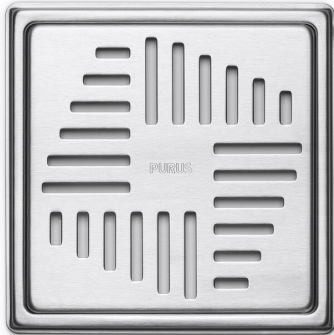

NRF 3402202

Slukrist Art Deco er en flisramme med firkantet slukrist i høykvalitet rustfritt stål. Flisrammeningår i designserien Purus Square.

NRF 3402243

Slukrist Art Deco er en flisramme med firkantet slukrist i høykvalitet rustfritt stål. Flisrammeningår i designserien Purus Square.

Spesifikasjoner

Størrelse	154x154x6
NRF nummer	3402202
Materiale	Rustfritt stål 1.4301
Gulvdekke	Fliser
Flate	Børstet
Versjon	Art deco rist
Vare farge	Rustfritt
Trykk Strømningstemp	K3
Størrelse	197x197x6
NRF nummer	3402243

Materiale	Rustfritt stål 1.4301
Gulvdekke	Fliser
Flate	Børstet
Versjon	Art deco rist
Vare farge	Rustfritt
Trykk Strømningstemp	K3