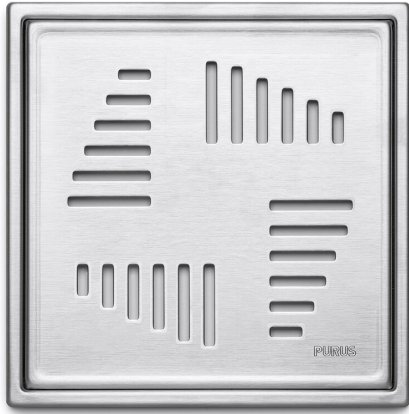

NRF 3402202

Slukrist Art Deco er en flisramme med firkantet slukrist i høykvalitet rustfritt stål. Flisrammeningår i designserien Purus Square.

NRF 3402243

Slukrist Art Deco er en flisramme med firkantet slukrist i høykvalitet rustfritt stål. Flisrammeningår i designserien Purus Square.

## Spesifikasjoner

<b>NRF nummer</b>	3402202
<b>Flate</b>	Børstet
<b>Gulvdekke</b>	Fliser
<b>Materiale</b>	Rustfritt stål 1.4301
<b>Størrelse</b>	154x154x6 mm
<b>Trykk Strømningstemp</b>	K3
<b>Vare farge</b>	Rustfritt
<b>Versjon</b>	Art deco rist
<b>NRF nummer</b>	3402243
<b>Flate</b>	Børstet

<b>Gulvdekke</b>	Fliser
<b>Materiale</b>	Rustfritt stål 1.4301
<b>Størrelse</b>	197x197x6 mm
<b>Trykk Strømningstemp</b>	K3
<b>Vare farge</b>	Rustfritt
<b>Versjon</b>	Art deco rist