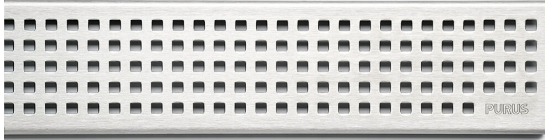

NRF 3401482

Purus PRO Line rist Chess 1200 er en rist produsert i rustfritt stål. Risten kan brukes i kombinasjon med Purus PRO Line ramme 1200.

NRF 3401481

Purus PRO Line rist Chess 1000 er en rist produsert i rustfritt stål. Risten kan brukes i kombinasjon med Purus PRO Line ramme 1000.

NRF 3401479

Purus PRO Line rist Chess 900 er en rist produsert i rustfritt stål. Risten kan brukes i kombinasjon med Purus PRO Line ramme 900.

NRF 3401478

Purus PRO Line rist Chess 800 er en rist produsert i rustfritt stål. Risten kan brukes i kombinasjon med Purus PRO Line ramme 800.

NRF 3401477

Purus PRO Line rist Chess 700 er en rist produsert i rustfritt stål. Risten kan brukes i kombinasjon med Purus PRO Line ramme 700.

NRF 3401476

Purus PRO Line rist Chess 600 er en rist produsert i rustfritt stål. Risten kan brukes i kombinasjon med Purus PRO Line ramme 600.

Spesifikasjoner

NRF nummer	3401482
Flate	Børstet
Funksjon	Til Purus PRO Line
Gulvdekke	Fliser
Materiale	Rustfritt stål 1.4301
Størrelse	1200
Trykk Strømningstemp	K3
Vare farge	Rustfritt
Versjon	Chess rist
NRF nummer	3401481
Flate	Børstet
Funksjon	Til Purus PRO Line
Gulvdekke	Fliser
Materiale	Rustfritt stål 1.4301
Størrelse	1000
Trykk Strømningstemp	K3