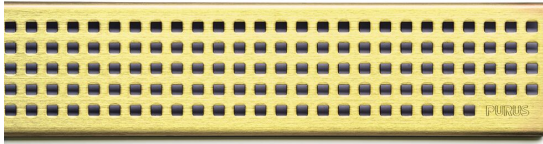

NRF 3401629

Purus PRO Line rist Chess Messing 600 er en rist produsert i rustfritt stål. Risten kan brukes i kombinasjon med Purus PRO Line ramme 600.

NRF 3401633

Purus PRO Line rist Chess Messing 700 er en rist produsert i rustfritt stål. Risten kan brukes i kombinasjon med Purus PRO Line ramme 700.

NRF 3401632

Purus PRO Line rist Chess Messing 800 er en rist produsert i rustfritt stål. Risten kan brukes i kombinasjon med Purus PRO Line ramme 800.

NRF 3401634

Purus PRO Line rist Chess Messing 900 er en rist produsert i rustfritt stål. Risten kan brukes i kombinasjon med Purus PRO Line ramme 900.

NRF 3401635

Purus PRO Line rist Chess Messing 1000 er en rist produsert i rustfritt stål. Risten kan brukes i kombinasjon med Purus PRO Line ramme 1000.

NRF 3401636

Purus PRO Line rist Chess Messing 1200 er en rist produsert i rustfritt stål. Risten kan brukes i kombinasjon med Purus PRO Line ramme 1200.

Spesifikasjoner

Størrelse	600
NRF nummer	3401629
Materiale	Rustfritt stål 1.4301
Gulvdekke	Fliser
Flate	PVD
Versjon	Chess rist
Vare farge	Messing
Trykk Strømningstemp	K3
Funksjon	Til Purus PRO Line
Størrelse	700
NRF nummer	3401633
Materiale	Rustfritt stål 1.4301
Gulvdekke	Fliser
Flate	PVD
Versjon	Chess rist
Vare farge	Messing