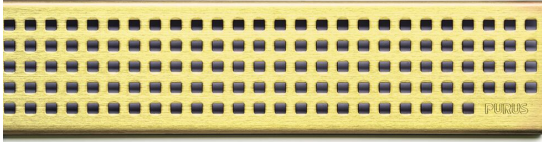

## NRF 3401629

Purus PRO Line rist Chess Messing 600 er en rist produsert i rustfritt stål. Risten kan brukes i kombinasjon med Purus PRO Line ramme 600.

## NRF 3401633

Purus PRO Line rist Chess Messing 700 er en rist produsert i rustfritt stål. Risten kan brukes i kombinasjon med Purus PRO Line ramme 700.

## NRF 3401632

Purus PRO Line rist Chess Messing 800 er en rist produsert i rustfritt stål. Risten kan brukes i kombinasjon med Purus PRO Line ramme 800.

## NRF 3401634

Purus PRO Line rist Chess Messing 900 er en rist produsert i rustfritt stål. Risten kan brukes i kombinasjon med Purus PRO Line ramme 900.