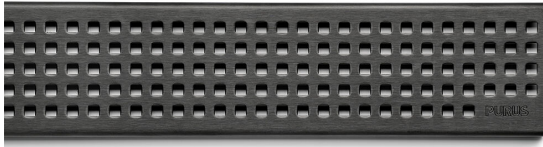

NRF 3401624

Purus PRO Line rist Chess Matt Svart 600 er en rist produsert i rustfritt stål. Risten kan brukes i kombinasjon med Purus PRO Line ramme 600.

NRF 3401625

Purus PRO Line rist Chess Matt Svart 700 er en rist produsert i rustfritt stål. Risten kan brukes i kombinasjon med Purus PRO Line ramme 700.

NRF 3401626

Purus PRO Line rist Chess Matt Svart 800 er en rist produsert i rustfritt stål. Risten kan brukes i kombinasjon med Purus PRO Line ramme 800.

NRF 3401627

Purus PRO Line rist Chess Matt Svart 900 er en rist produsert i rustfritt stål. Risten kan brukes i kombinasjon med Purus PRO Line ramme 900.

NRF 3401628

Purus PRO Line rist Chess Matt Svart 1000 er en rist produsert i rustfritt stål. Risten kan brukes i kombinasjon med Purus PRO Line ramme 1000.

NRF 3401631

Purus PRO Line rist Chess Matt Svart 1200 er en rist produsert i rustfritt stål. Risten kan brukes i kombinasjon med Purus PRO Line ramme 1200.

Spesifikasjoner

NRF nummer	3401624
Flate	PVD
Funksjon	Til Purus PRO Line
Gulvdekke	Fliser
Materiale	Rustfritt stål 1.4301
Størrelse	600
Trykk Strømningstemp	K3
Vare farge	Matt svart
Versjon	Chess rist
NRF nummer	3401625
Flate	PVD
Funksjon	Til Purus PRO Line
Gulvdekke	Fliser
Materiale	Rustfritt stål 1.4301
Størrelse	700
Trykk Strømningstemp	K3