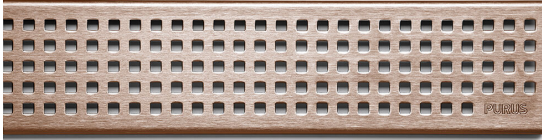

NRF 3402093

Purus PRO Line rist Chess Messing 600 er en rist produsert i rustfritt stål. Risten kan brukes i kombinasjon med Purus PRO Line ramme 600.

NRF 3402094

Purus PRO Line rist Chess Messing 600 er en rist produsert i rustfritt stål. Risten kan brukes i kombinasjon med Purus PRO Line ramme 700.

NRF 3402095

Purus PRO Line rist Chess Messing 600 er en rist produsert i rustfritt stål. Risten kan brukes i kombinasjon med Purus PRO Line ramme 800.

NRF 3402096

Purus PRO Line rist Chess Messing 600 er en rist produsert i rustfritt stål. Risten kan brukes i kombinasjon med Purus PRO Line ramme 900.

NRF 3402097

Purus PRO Line rist Chess Messing 600 er en rist produsert i rustfritt stål. Risten kan brukes i kombinasjon med Purus PRO Line ramme 1000.

NRF 3402098

Purus PRO Line rist Chess Messing 600 er en rist produsert i rustfritt stål. Risten kan brukes i kombinasjon med Purus PRO Line ramme 1200.

Spesifikasjoner

Purus PRO Line rist Chess Messing 600 er en rist produsert i rustfritt stål. Risten kan brukes i kombinasjon med Purus PRO Line ramme 600.

Størrelse	600
NRF nummer	3402093
Materiale	Rustfritt stål 1.4301
Gulvdekke	Fliser
Flate	PVD
Versjon	Chess rist
Vare farge	Bronse
Trykk Strømningstemp	K3
Funksjon	Til Purus PRO Line