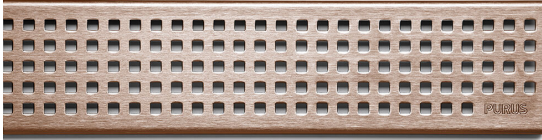

NRF 3402093

Purus PRO Line rist Chess Messing 600 er en rist produsert i rustfritt stål. Risten kan brukes i kombinasjon med Purus PRO Line ramme 600.

NRF 3402094

Purus PRO Line rist Chess Messing 600 er en rist produsert i rustfritt stål. Risten kan brukes i kombinasjon med Purus PRO Line ramme 700.

NRF 3402095

Purus PRO Line rist Chess Messing 600 er en rist produsert i rustfritt stål. Risten kan brukes i kombinasjon med Purus PRO Line ramme 800.

NRF 3402096

Purus PRO Line rist Chess Messing 600 er en rist produsert i rustfritt stål. Risten kan brukes i kombinasjon med Purus PRO Line ramme 900.

NRF 3402097

Purus PRO Line rist Chess Messing 600 er en rist produsert i rustfritt stål. Risten kan brukes i kombinasjon med Purus PRO Line ramme 1000.

NRF 3402098

Purus PRO Line rist Chess Messing 600 er en rist produsert i rustfritt stål. Risten kan brukes i kombinasjon med Purus PRO Line ramme 1200.

Spesifikasjoner

NRF nummer	3402093
Flate	PVD
Funksjon	Til Purus PRO Line
Gulvdekke	Fliser
Materiale	Rustfritt stål 1.4301
Størrelse	600
Trykk Strømningstemp	K3
Vare farge	Bronse
Versjon	Chess rist
NRF nummer	3402094
Flate	PVD
Funksjon	Til Purus PRO Line
Gulvdekke	Fliser
Materiale	Rustfritt stål 1.4301
Størrelse	700
Trykk Strømningstemp	K3