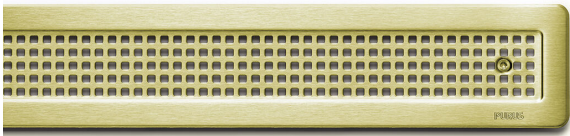

NRF 3401606

Slukrist Chess Messing i en lineær utførelse med høy og slitesterk kvalitet i PVD behandlet rustfritt stål. Slukristen leveres med skruer og passer til designserien Purus Line Vinyl Plus 600.

NRF 3401607

Slukrist Chess Messing i en lineær utførelse med høy og slitesterk kvalitet i PVD behandlet rustfritt stål. Slukristen leveres med skruer og passer til designserien Purus Line Vinyl Plus 700.

NRF 3401608

Slukrist Chess Messing i en lineær utførelse med høy og slitesterk kvalitet i PVD behandlet rustfritt stål. Slukristen leveres med skruer og passer til designserien Purus Line Vinyl Plus 800.

NRF 3401609

Slukrist Chess Messing i en lineær utførelse med høy og slitesterk kvalitet i PVD behandlet rustfritt stål. Slukristen leveres med skruer og passer til designserien Purus Line Vinyl Plus 900.