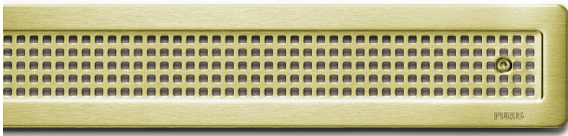

NRF 3401606

Slukrist Chess Messing i en lineær utførelse med høy og slitesterk kvalitet i PVD behandlet rustfritt stål. Slukristen leveres med skruer og passer til designserien Purus Line Vinyl Plus 600.

NRF 3401607

Slukrist Chess Messing i en lineær utførelse med høy og slitesterk kvalitet i PVD behandlet rustfritt stål. Slukristen leveres med skruer og passer til designserien Purus Line Vinyl Plus 700.

NRF 3401608

Slukrist Chess Messing i en lineær utførelse med høy og slitesterk kvalitet i PVD behandlet rustfritt stål. Slukristen leveres med skruer og passer til designserien Purus Line Vinyl Plus 800.

NRF 3401609

Slukrist Chess Messing i en lineær utførelse med høy og slitesterk kvalitet i PVD behandlet rustfritt stål. Slukristen leveres med skruer og passer til designserien Purus Line Vinyl Plus 900.