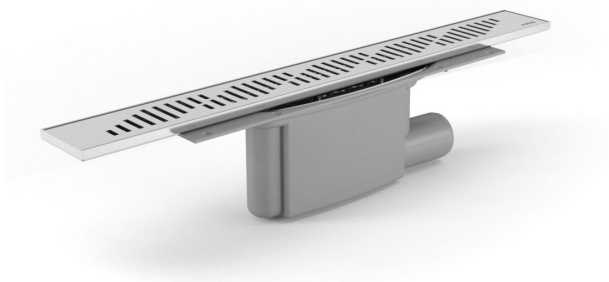

NRF 3401824

Purus Line Twist 700 er et designsluk med 50 mm gavlutløp for innstallasjon i trebjelkelag eller betong. Sluket leveres som en komplett pakke med helstøpt slukpotte, skrudd klemring i rustfritt stål, rist og ramme, hårsil, monteringssett og NOOD-vannlås. Kan monteres helt inntil vegg.

bimobject

Spesifikasjoner

NRF nummer	3401824
Funksjon	Gavlutløp
Gulvdekke	Fliser
Gulvkonstruksjon	Betong/tre
Materiale	ABS, PP, Rustfritt stål 1.4301
Størrelse	700
Trykk Strømningstemp	0,8 l/s
Uttaksdimensjon	Ø50 mm
Vare farge	Grå
Versjon	Med ramme og rist