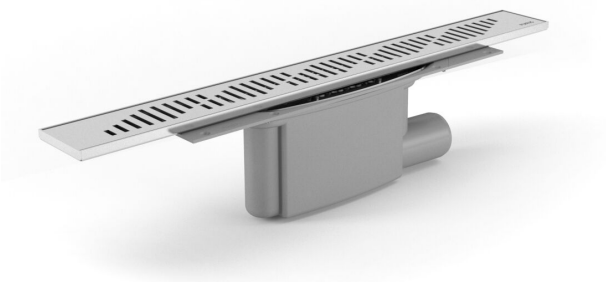

NRF 3401806

Purus Line Twist 600 er et designsluk med 50 mm gavlutløp for innstallasjon i trebjelkelag eller betong. Sluket leveres som en komplett pakke med helstøpt slukpotte, skrudd klemring i rustfritt stål, rist og ramme, hårsil, monteringssett og NOOD-vannlås. Kan monteres helt inntil vegg.

## Spesifikasjoner

<b>NRF nummer</b>	3401806
<b>Funksjon</b>	Gavlutløp
<b>Gulvdekke</b>	Fliser
<b>Gulvkonstruksjon</b>	Betong/tre
<b>Materiale</b>	ABS, PP, Rustfritt stål 1.4301
<b>Størrelse</b>	600
<b>Trykk Strømningstemp</b>	0,8 l/s
<b>Uttaksdimensjon</b>	Ø50 mm
<b>Vare farge</b>	Grå
<b>Versjon</b>	Med ramme og rist