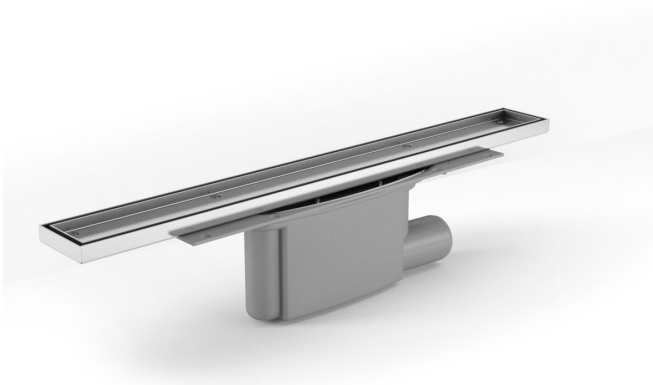

NRF 3401871

Purus Line Tile Insert 900 er et designsluk med 50 mm gavlutløp for innstallasjon i trebjelkelag eller betong. Sluket leveres som en komplett pakke med helstøpt slukpotte, skrudd klemring i rustfritt stål, rist og ramme for flis, hårsil, monteringssett og NOOD-vannlås. Kan monteres helt inntil vegg.

Spesifikasjoner

| | |
|---------------------------------|-------------------------------------|
| NRF nummer | 3401871 |
| Funksjon | Gavlutløp |
| Gulvdekke | Fliser |
| Gulvkonstruksjon | Betong/tre |
| Materiale | ABS, PP, Rustfritt stål 1.4301, Tre |
| Størrelse | 900 |
| Trykk Strømningstemp | 0,8 l/s |
| Uttaksdimensjon | Ø50 mm |
| Vare farge | Grå |
| Versjon | Med ramme og rist |