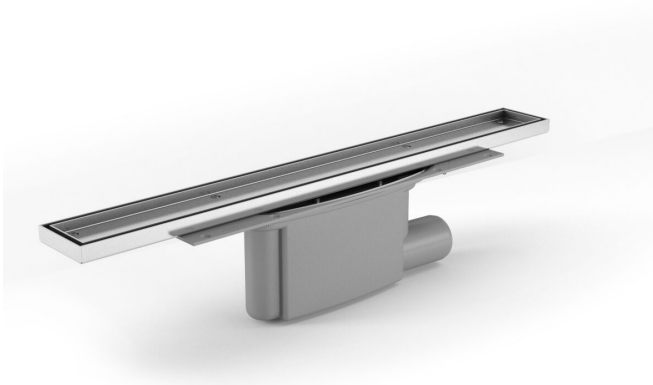

NRF 3401853

Purus Line Tile Insert 800 er et designsluk med 50 mm gavlutløp for installasjon i trebjelkelag eller betong. Sluket leveres som en komplett pakke med helstøpt slukpotte, skrudd klemring i rustfritt stål, rist og ramme for flis, hårsil, monteringssett og NOOD-vannlås. Kan monteres helt inntil vegg.

## Spesifikasjoner

<b>NRF nummer</b>	3401853
<b>Funksjon</b>	Gavlutløp
<b>Gulvdekke</b>	Fliser
<b>Gulvkonstruksjon</b>	Betong/tre
<b>Materiale</b>	ABS, PP, Rustfritt stål 1.4301, Tre
<b>Størrelse</b>	800
<b>Trykk Strømningstemp</b>	0,8 l/s
<b>Uttaksdimensjon</b>	Ø50 mm
<b>Vare farge</b>	Grå
<b>Versjon</b>	Med ramme og rist