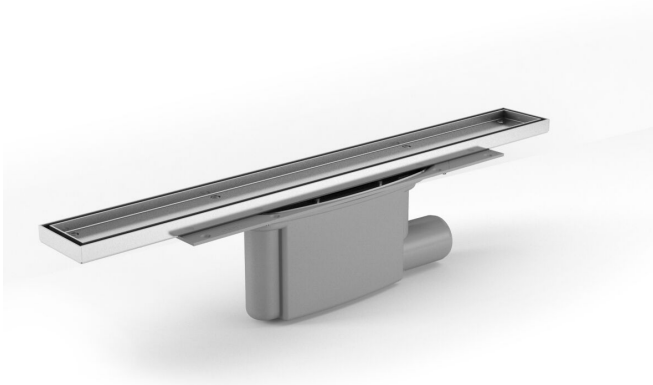

NRF 3401834

Purus Line Tile Insert 700 er et designsluk med 50 mm gavlutløp for innstallasjon i trebjelkelag eller betong. Sluket leveres som en komplett pakke med helstøpt slukpotte, skrudd klemring i rustfritt stål, rist og ramme for flis, hårsil, monteringssett og NOOD-vannlås. Kan monteres helt inntil vegg.

## Spesifikasjoner

<b>NRF nummer</b>	3401834
<b>Funksjon</b>	Gavlutløp
<b>Gulvdekke</b>	Fliser
<b>Gulvkonstruksjon</b>	Betong/tre
<b>Materiale</b>	ABS, PP, Rustfritt stål 1.4301, Tre
<b>Størrelse</b>	700
<b>Trykk Strømningstemp</b>	0,8 l/s
<b>Uttaksdimensjon</b>	Ø50 mm
<b>Vare farge</b>	Grå
<b>Versjon</b>	Med ramme og rist