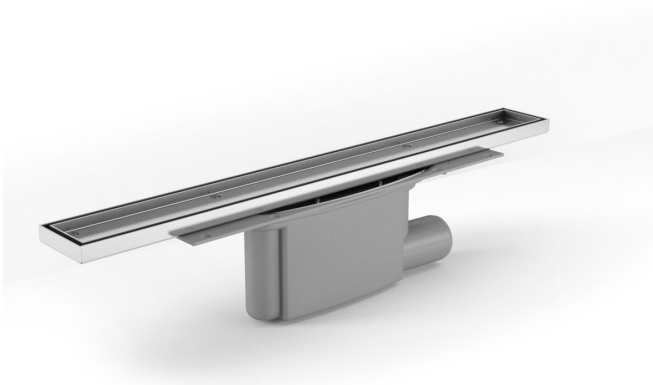

NRF 3401834

Purus Line Tile Insert 700 er et designsluk med 50 mm gavlutløp for innstallasjon i trebjelkelag eller betong. Sluket leveres som en komplett pakke med helstøpt slukpotte, skrudd klemring i rustfritt stål, rist og ramme for flis, hårsil, monteringssett og NOOD-vannlås. Kan monteres helt inntil vegg.

Spesifikasjoner

NRF nummer	3401834
Funksjon	Gavlutløp
Gulvdekke	Fliser
Gulvkonstruksjon	Betong/tre
Materiale	ABS, PP, Rustfritt stål 1.4301, Tre
Størrelse	700
Trykk Strømningstemp	0,8 l/s
Uttaksdimensjon	Ø50 mm
Vare farge	Grå
Versjon	Med ramme og rist