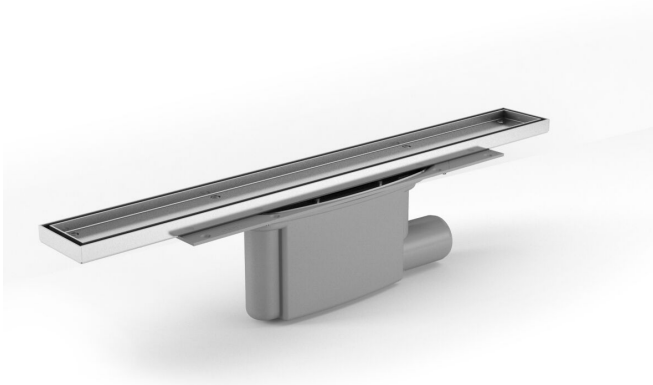

NRF 3401815

Purus Line Tile Insert 600 er et designsluk med 50 mm gavlutløp for innstallasjon i trebjelkelag eller betong. Sluket leveres som en komplett pakke med helstøpt slukpotte, skrudd klemring i rustfritt stål, rist og ramme for flis, hårsil, monteringssett og NOOD-vannlås. Kan monteres helt inntil vegg.

Spesifikasjoner

NRF nummer	3401815
Funksjon	Gavlutløp
Gulvdekke	Fliser
Gulvkonstruksjon	Betong/tre
Materiale	ABS, PP, Rustfritt stål 1.4301, Tre
Størrelse	600
Trykk Strømningstemp	0,8 l/s
Uttaksdimensjon	Ø50 mm
Vare farge	Grå
Versjon	Med ramme og rist