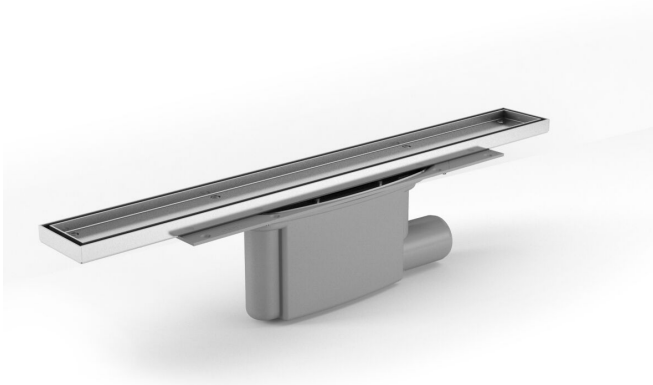

NRF 3401815

Purus Line Tile Insert 600 er et designsluk med 50 mm gavlutløp for innstallasjon i trebjelkelag eller betong. Sluket leveres som en komplett pakke med helstøpt slukpotte, skrudd klemring i rustfritt stål, rist og ramme for flis, hårsil, monteringssett og NOOD-vannlås. Kan monteres helt inntil vegg.

## Spesifikasjoner

<b>NRF nummer</b>	3401815
<b>Funksjon</b>	Gavlutløp
<b>Gulvdekke</b>	Fliser
<b>Gulvkonstruksjon</b>	Betong/tre
<b>Materiale</b>	ABS, PP, Rustfritt stål 1.4301, Tre
<b>Størrelse</b>	600
<b>Trykk Strømningstemp</b>	0,8 l/s
<b>Uttaksdimensjon</b>	Ø50 mm
<b>Vare farge</b>	Grå
<b>Versjon</b>	Med ramme og rist