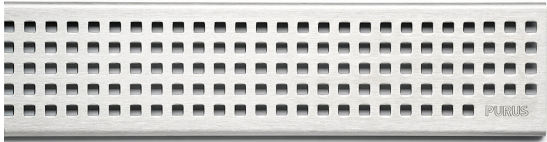

NRF 3402005

Purus Line rist Chess 1000 er en rist produsert i rustfritt stål. Risten kan brukes i kombinasjon med Purus Line Ramme 1000. NB! Passer ikke sammen med Tile Insert Ramme.

Spesifikasjoner

NRF nummer	3402005
Flate	Børstet
Funksjon	For Purus Line
Gulvdekke	Fliser
Materiale	Rustfritt stål 1.4301
Størrelse	1000
Trykk Strømningstemp	K3
Vare farge	Rustfritt
Versjon	Chess rist