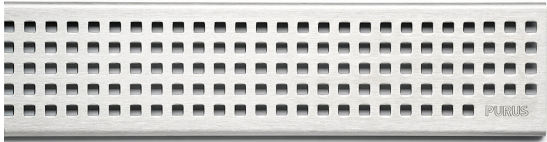

NRF 3402005

Purus Line rist Chess 1000 er en rist produsert i rustfritt stål. Risten kan brukes i kombinasjon med Purus Line Ramme 1000. NB! Passer ikke sammen med Tile Insert Ramme.

## Spesifikasjoner

<b>NRF nummer</b>	3402005
<b>Flate</b>	Børstet
<b>Funksjon</b>	For Purus Line
<b>Gulvdekke</b>	Fliser
<b>Materiale</b>	Rustfritt stål 1.4301
<b>Størrelse</b>	1000
<b>Trykk Strømningstemp</b>	K3
<b>Vare farge</b>	Rustfritt
<b>Versjon</b>	Chess rist