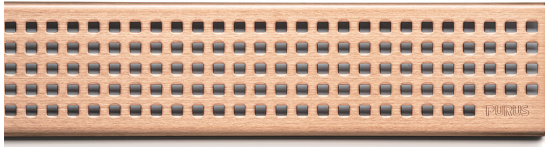

NRF 3401368

Purus Line rist Chess Rose Gold 1000 er en rist produsert i rustfritt stål. Risten kan brukes i kombinasjon med Purus Line Ramme 1000.

NB! Passer ikke sammen med Tile Insert Ramme.

## Spesifikasjoner

<b>NRF nummer</b>	3401368
<b>Flate</b>	Matt børstet
<b>Funksjon</b>	For Purus Line
<b>Gulvdekke</b>	Fliser
<b>Materiale</b>	Rustfritt stål 1.4301
<b>Størrelse</b>	1000
<b>Trykk Strømningstemp</b>	K3
<b>Vare farge</b>	RoseGold
<b>Versjon</b>	Chess rist