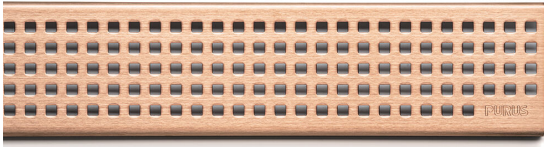

NRF 3401368

Purus Line rist Chess Rose Gold 1000 er en rist produsert i rustfritt stål. Risten kan brukes i kombinasjon med Purus Line Ramme 1000.

NB! Passer ikke sammen med Tile Insert Ramme.

Spesifikasjoner

NRF nummer	3401368
Flate	Matt børstet
Funksjon	For Purus Line
Gulvdekke	Fliser
Materiale	Rustfritt stål 1.4301
Størrelse	1000
Trykk Strømningstemp	K3
Vare farge	Rose gold
Versjon	Chess rist