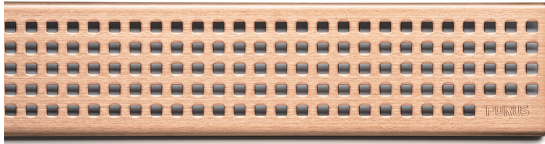

NRF 3401367

Purus Line rist Chess Rose Gold 900 er en rist produsert i rustfritt stål. Risten kan brukes i kombinasjon med Purus Line Ramme 900.

NB! Passer ikke sammen med Tile Insert Ramme.

## Spesifikasjoner

<b>NRF nummer</b>	3401367
<b>Flate</b>	Matt børstet
<b>Funksjon</b>	For Purus Line
<b>Gulvdekke</b>	Fliser
<b>Materiale</b>	Rustfritt stål 1.4301
<b>Størrelse</b>	900
<b>Trykk Strømningstemp</b>	K3
<b>Vare farge</b>	Rose gold
<b>Versjon</b>	Chess rist