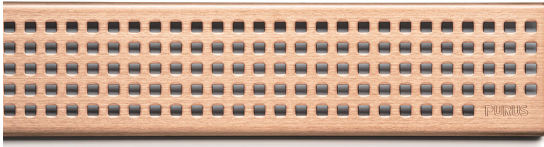

NRF 3401367

Purus Line rist Chess Rose Gold 900 er en rist produsert i rustfritt stål. Risten kan brukes i kombinasjon med Purus Line Ramme 900.

NB! Passer ikke sammen med Tile Insert Ramme.

## Spesifikasjoner

<b>NRF nummer</b>	3401367
<b>Flate</b>	Matt børstet
<b>Funksjon</b>	For Purus Line
<b>Gulvdekke</b>	Fliser
<b>Materiale</b>	Rustfritt stål 1.4301
<b>Størrelse</b>	900
<b>Trykk Strømningstemp</b>	K3
<b>Vare farge</b>	RoseGold
<b>Versjon</b>	Chess rist