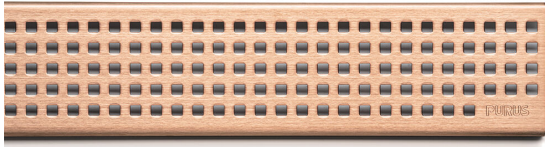

NRF 3401366

Purus Line rist Chess Rose Gold 800 er en rist produsert i rustfritt stål. Risten kan brukes i kombinasjon med Purus Line Ramme 800.

NB! Passer ikke sammen med Tile Insert Ramme.

Spesifikasjoner

NRF nummer	3401366
Flate	Matt børstet
Funksjon	For Purus Line
Gulvdekke	Fliser
Materiale	Rustfritt stål 1.4301
Størrelse	800
Trykk Strømningstemp	K3
Vare farge	RoseGold
Versjon	Chess rist