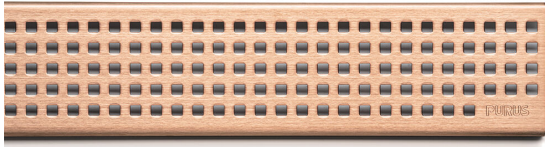

NRF 3401366

Purus Line rist Chess Rose Gold 800 er en rist produsert i rustfritt stål. Risten kan brukes i kombinasjon med Purus Line Ramme 800.

NB! Passer ikke sammen med Tile Insert Ramme.

Spesifikasjoner

NRF nummer	3401366
Flate	Matt børstet
Funksjon	For Purus Line
Gulvdekke	Fliser
Materiale	Rustfritt stål 1.4301
Størrelse	800
Trykk Strømningstemp	K3
Vare farge	Rose gold
Versjon	Chess rist