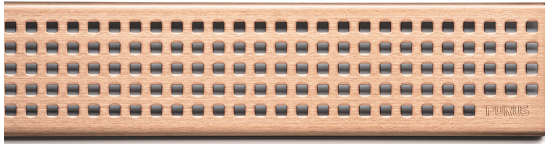

NRF 3401365

Purus Line rist Chess Rose Gold 700 er en rist produsert i rustfritt stål. Risten kan brukes i kombinasjon med Purus Line Ramme 700.

NB! Passer ikke sammen med Tile Insert Ramme.

## Spesifikasjoner

<b>NRF nummer</b>	3401365
<b>Flate</b>	Matt børstet
<b>Funksjon</b>	For Purus Line
<b>Gulvdekke</b>	Fliser
<b>Materiale</b>	Rustfritt stål 1.4301
<b>Størrelse</b>	700
<b>Trykk Strømningstemp</b>	K3
<b>Vare farge</b>	RoseGold
<b>Versjon</b>	Chess rist