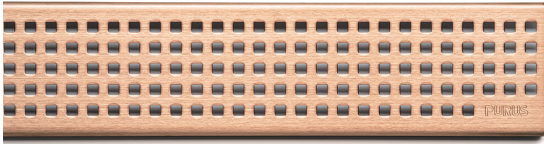

NRF 3401364

Purus Line rist Chess Rose Gold 600 er en rist produsert i rustfritt stål. Risten kan brukes i kombinasjon med Purus Line Ramme 600.

NB! Passer ikke sammen med Tile Insert Ramme.

## Spesifikasjoner

<b>NRF nummer</b>	3401364
<b>Flate</b>	Matt børstet
<b>Funksjon</b>	For Purus Line
<b>Gulvdekke</b>	Fliser
<b>Materiale</b>	Rustfritt stål 1.4301
<b>Størrelse</b>	600
<b>Trykk Strømningstemp</b>	K3
<b>Vare farge</b>	Rose gold
<b>Versjon</b>	Chess rist