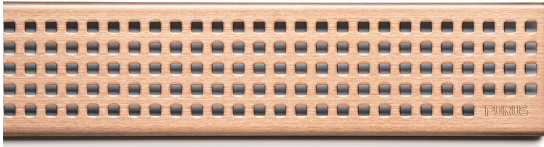

NRF 3401364

Purus Line rist Chess Rose Gold 600 er en rist produsert i rustfritt stål. Risten kan brukes i kombinasjon med Purus Line Ramme 600.

NB! Passer ikke sammen med Tile Insert Ramme.

## Spesifikasjoner

|                                 |                       |
|---------------------------------|-----------------------|
| <b>NRF nummer</b>               | 3401364               |
| <b>Flate</b>                    | Matt børstet          |
| <b>Funksjon</b>                 | For Purus Line        |
| <b>Gulvdekke</b>                | Fliser                |
| <b>Materiale</b>                | Rustfritt stål 1.4301 |
| <b>Størrelse</b>                | 600                   |
| <b>Trykk<br/>Strømningstemp</b> | K3                    |
| <b>Vare farge</b>               | RoseGold              |
| <b>Versjon</b>                  | Chess rist            |