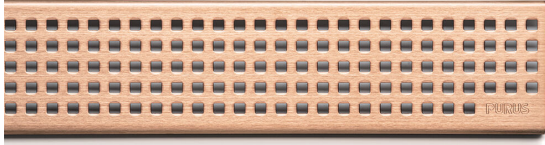

NRF 3401364

Purus Line rist Chess Rose Gold 600 er en rist produsert i rustfritt stål. Risten kan brukes i kombinasjon med Purus Line Ramme 600.

NB! Passer ikke sammen med Tile Insert Ramme.

NRF 3401365

Purus Line rist Chess Rose Gold 700 er en rist produsert i rustfritt stål. Risten kan brukes i kombinasjon med Purus Line Ramme 700.

NB! Passer ikke sammen med Tile Insert Ramme.

NRF 3401366

Purus Line rist Chess Rose Gold 800 er en rist produsert i rustfritt stål. Risten kan brukes i kombinasjon med Purus Line Ramme 800.

NB! Passer ikke sammen med Tile Insert Ramme.

NRF 3401367

Purus Line rist Chess Rose Gold 900 er en rist produsert i rustfritt stål. Risten kan brukes i kombinasjon med Purus Line Ramme 900.

NB! Passer ikke sammen med Tile Insert Ramme.

NRF 3401368

Purus Line rist Chess Rose Gold 1000 er en rist produsert i rustfritt stål. Risten kan brukes i kombinasjon med Purus Line Ramme 1000.

NB! Passer ikke sammen med Tile Insert Ramme.

NRF 3401369

Purus Line rist Chess Rose Gold 1200 er en rist produsert i rustfritt stål. Risten kan brukes i kombinasjon med Purus Line Ramme 1200.

NB! Passer ikke sammen med Tile Insert Ramme.