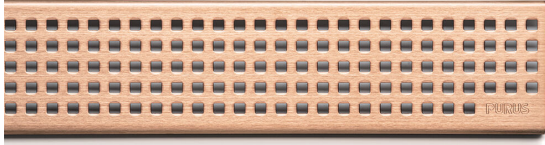

## NRF 3401364

Purus Line rist Chess Rose Gold 600 er en rist produsert i rustfritt stål. Risten kan brukes i kombinasjon med Purus Line Ramme 600.

NB! Passer ikke sammen med Tile Insert Ramme.

## NRF 3401365

Purus Line rist Chess Rose Gold 700 er en rist produsert i rustfritt stål. Risten kan brukes i kombinasjon med Purus Line Ramme 700.

NB! Passer ikke sammen med Tile Insert Ramme.

## NRF 3401366

Purus Line rist Chess Rose Gold 800 er en rist produsert i rustfritt stål. Risten kan brukes i kombinasjon med Purus Line Ramme 800.

NB! Passer ikke sammen med Tile Insert Ramme.

## NRF 3401367

Purus Line rist Chess Rose Gold 900 er en rist produsert i rustfritt stål. Risten kan brukes i kombinasjon med Purus Line Ramme 900.

NB! Passer ikke sammen med Tile Insert Ramme.