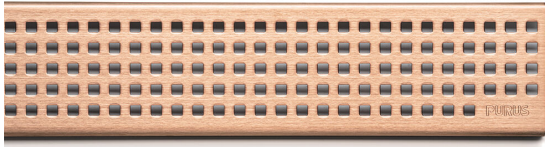

## NRF 3401364

Purus Line rist Chess Rose Gold 600 er en rist produsert i rustfritt stål. Risten kan brukes i kombinasjon med Purus Line Ramme 600.

NB! Passer ikke sammen med Tile Insert Ramme.

## NRF 3401365

Purus Line rist Chess Rose Gold 700 er en rist produsert i rustfritt stål. Risten kan brukes i kombinasjon med Purus Line Ramme 700.

NB! Passer ikke sammen med Tile Insert Ramme.

## NRF 3401366

Purus Line rist Chess Rose Gold 800 er en rist produsert i rustfritt stål. Risten kan brukes i kombinasjon med Purus Line Ramme 800.

NB! Passer ikke sammen med Tile Insert Ramme.

## NRF 3401367

Purus Line rist Chess Rose Gold 900 er en rist produsert i rustfritt stål. Risten kan brukes i kombinasjon med Purus Line Ramme 900.

NB! Passer ikke sammen med Tile Insert Ramme.