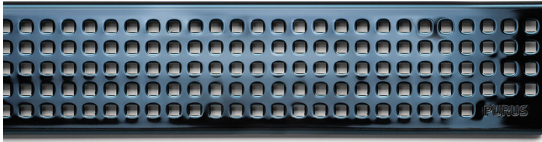

NRF 3402073

Purus Line rist Chess Onyx 1000 er en rist produsert i rustfritt stål. Risten kan brukes i kombinasjon med Purus Line Ramme 1000. NB! Passer ikke sammen med Tile Insert Ramme.

Spesifikasjoner

NRF nummer	3402073
Flate	Blankpolert
Funksjon	For Purus Line
Gulvdekke	Fliser
Materiale	Rustfritt stål 1.4301
Størrelse	1000
Trykk Strømningstemp	K3
Vare farge	Onyx
Versjon	Chess rist