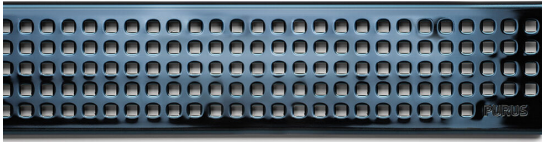

NRF 3402073

Purus Line rist Chess Onyx 1000 er en rist produsert i rustfritt stål. Risten kan brukes i kombinasjon med Purus Line Ramme 1000. NB! Passer ikke sammen med Tile Insert Ramme.

Spesifikasjoner

| | |
|---------------------------------|-----------------------|
| NRF nummer | 3402073 |
| Flate | Blankpolert |
| Funksjon | For Purus Line |
| Gulvdekke | Fliser |
| Materiale | Rustfritt stål 1.4301 |
| Størrelse | 1000 |
| Trykk Strømningstemp | K3 |
| Vare farge | Onyx |
| Versjon | Chess rist |