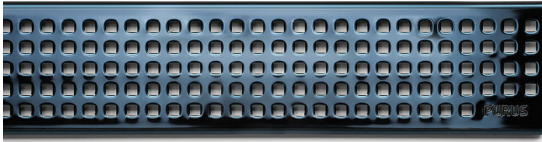

NRF 3402072

Purus Line rist Chess Onyx 900 er en rist produsert i rustfritt stål. Risten kan brukes i kombinasjon med Purus Line Ramme 900. NB! Passer ikke sammen med Tile Insert Ramme.

## Spesifikasjoner

<b>NRF nummer</b>	3402072
<b>Flate</b>	Blankpolert
<b>Funksjon</b>	For Purus Line
<b>Gulvdekke</b>	Fliser
<b>Materiale</b>	Rustfritt stål 1.4301
<b>Størrelse</b>	900
<b>Trykk Strømningstemp</b>	K3
<b>Vare farge</b>	Onyx
<b>Versjon</b>	Chess rist