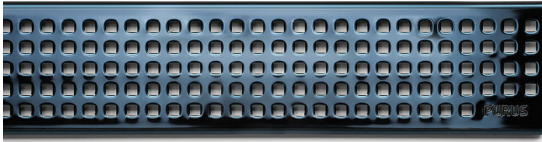

NRF 3402071

Purus Line rist Chess Onyx 800 er en rist produsert i rustfritt stål. Risten kan brukes i kombinasjon med Purus Line Ramme 800. NB! Passer ikke sammen med Tile Insert Ramme.

## Spesifikasjoner

<b>NRF nummer</b>	3402071
<b>Flate</b>	Blankpolert
<b>Funksjon</b>	For Purus Line
<b>Gulvdekke</b>	Fliser
<b>Materiale</b>	Rustfritt stål 1.4301
<b>Størrelse</b>	800
<b>Trykk Strømningstemp</b>	K3
<b>Vare farge</b>	Onyx
<b>Versjon</b>	Chess rist