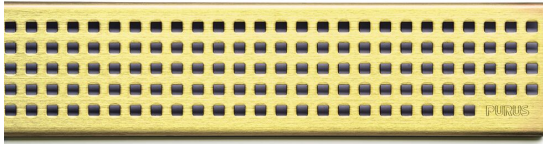

NRF 3402076

NRF 3402077

NRF 3402078

NRF 3402079

NRF 3402081

NRF 3402082

Spesifikasjoner

Størrelse	600
NRF nummer	3402076
Materiale	Rustfritt stål 1.4301
Gulvdekke	Fliser
Flate	PVD
Versjon	Chess rist

Vare farge	Messing
Trykk Strømningstemp	K3
Funksjon	For Purus Line
Størrelse	700
NRF nummer	3402077
Materiale	Rustfritt stål 1.4301
Gulvdekke	Fliser
Flate	PVD
Versjon	Chess rist
Vare farge	Messing
Trykk Strømningstemp	K3
Funksjon	For Purus Line
Størrelse	800
NRF nummer	3402078
Materiale	Rustfritt stål 1.4301
Gulvdekke	Fliser
Flate	PVD
Versjon	Chess rist
Vare farge	Messing

Trykk Strømningstemp	K3
Funksjon	For Purus Line
Størrelse	900
NRF nummer	3402079
Materiale	Rustfritt stål 1.4301
Gulvdekke	Fliser
Flate	PVD
Versjon	Chess rist
Vare farge	Messing
Trykk Strømningstemp	K3
Funksjon	For Purus Line
Størrelse	1000
NRF nummer	3402081
Materiale	Rustfritt stål 1.4301
Gulvdekke	Fliser
Flate	PVD
Versjon	Chess rist
Vare farge	Messing
Trykk	K3

Strømningstemp**Funksjon**

For Purus Line

Størrelse

1200

NRF nummer

3402082

Materiale

Rustfritt stål 1.4301