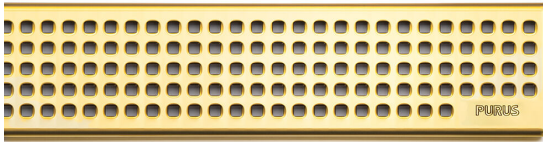

NRF 3402052

Purus Line rist Chess Gold 600 er en rist produsert i rustfritt stål. Risten kan brukes i kombinasjon med Purus Line Ramme 600. NB! Passer ikke sammen med Tile Insert Ramme.

Spesifikasjoner

NRF nummer	3402052
Flate	Blankpolert
Funksjon	For Purus Line
Gulvdekke	Fliser
Materiale	Rustfritt stål 1.4301
Størrelse	600
Trykk Strømningstemp	K3
Vare farge	Gull
Versjon	Chess rist