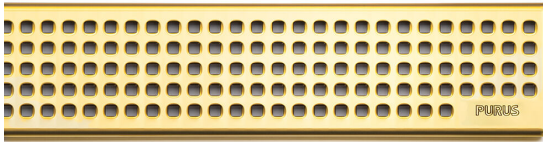

NRF 3402053

Purus Line rist Chess Gold 700 er en rist produsert i rustfritt stål. Risten kan brukes i kombinasjon med Purus Line Ramme 700. NB! Passer ikke sammen med Tile Insert Ramme.

Spesifikasjoner

NRF nummer	3402053
Flate	Blankpolert
Funksjon	For Purus Line
Gulvdekke	Fliser
Materiale	Rustfritt stål 1.4301
Størrelse	700
Trykk Strømningstemp	K3
Vare farge	Gull
Versjon	Chess rist