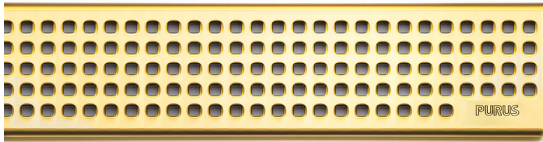

NRF 3402054

Purus Line rist Chess Gold 800 er en rist produsert i rustfritt stål. Risten kan brukes i kombinasjon med Purus Line Ramme 800. NB! Passer ikke sammen med Tile Insert Ramme.

Spesifikasjoner

NRF nummer	3402054
Flate	Blankpolert
Funksjon	For Purus Line
Gulvdekke	Fliser
Materiale	Rustfritt stål 1.4301
Størrelse	800
Trykk Strømningstemp	K3
Vare farge	Gull
Versjon	Chess rist