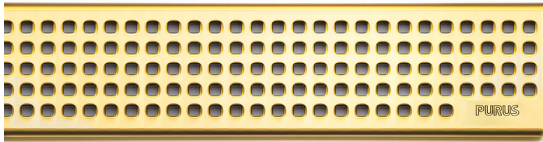

NRF 3402054

Purus Line rist Chess Gold 800 er en rist produsert i rustfritt stål. Risten kan brukes i kombinasjon med Purus Line Ramme 800. NB! Passer ikke sammen med Tile Insert Ramme.

## Spesifikasjoner

<b>NRF nummer</b>	3402054
<b>Flate</b>	Blankpolert
<b>Funksjon</b>	For Purus Line
<b>Gulvdekke</b>	Fliser
<b>Materiale</b>	Rustfritt stål 1.4301
<b>Størrelse</b>	800
<b>Trykk Strømningstemp</b>	K3
<b>Vare farge</b>	Gull
<b>Versjon</b>	Chess rist