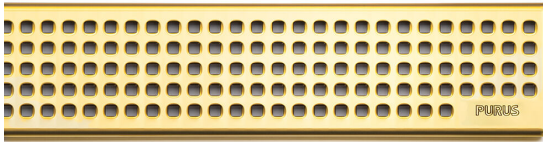

NRF 3402055

Purus Line rist Chess Gold 900 er en rist produsert i rustfritt stål. Risten kan brukes i kombinasjon med Purus Line Ramme 900. NB! Passer ikke sammen med Tile Insert Ramme.

Spesifikasjoner

NRF nummer	3402055
Flate	Blankpolert
Funksjon	For Purus Line
Gulvdekke	Fliser
Materiale	Rustfritt stål 1.4301
Størrelse	900
Trykk Strømningstemp	K3
Vare farge	Gull
Versjon	Chess rist