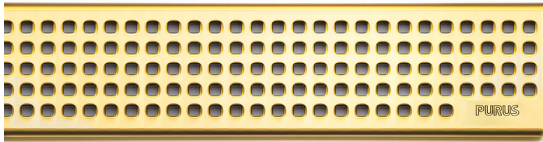

NRF 3402056

Purus Line rist Chess Gold 1000 er en rist produsert i rustfritt stål. Risten kan brukes i kombinasjon med Purus Line Ramme 1000. NB! Passer ikke sammen med Tile Insert Ramme.

## Spesifikasjoner

<b>NRF nummer</b>	3402056
<b>Flate</b>	Blankpolert
<b>Funksjon</b>	For Purus Line
<b>Gulvdekke</b>	Fliser
<b>Materiale</b>	Rustfritt stål 1.4301
<b>Størrelse</b>	1000
<b>Trykk Strømningstemp</b>	K3
<b>Vare farge</b>	Gull
<b>Versjon</b>	Chess rist