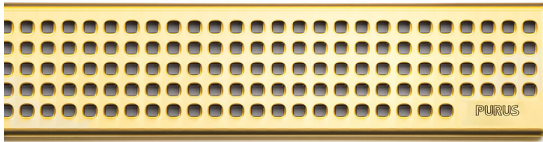

NRF 3402056

Purus Line rist Chess Gold 1000 er en rist produsert i rustfritt stål. Risten kan brukes i kombinasjon med Purus Line Ramme 1000. NB! Passer ikke sammen med Tile Insert Ramme.

Spesifikasjoner

NRF nummer	3402056
Flate	Blankpolert
Funksjon	For Purus Line
Gulvdekke	Fliser
Materiale	Rustfritt stål 1.4301
Størrelse	1000
Trykk Strømningstemp	K3
Vare farge	Gull
Versjon	Chess rist