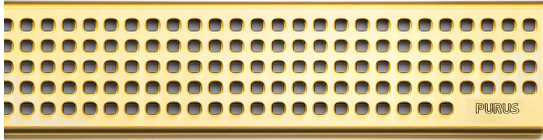

## NRF 3402056

Purus Line rist Chess Gold 1000 er en rist produsert i rustfritt stål. Risten kan brukes i kombinasjon med Purus Line Ramme 1000. NB! Passer ikke sammen med Tile Insert Ramme.

## NRF 3402055

Purus Line rist Chess Gold 900 er en rist produsert i rustfritt stål. Risten kan brukes i kombinasjon med Purus Line Ramme 900. NB! Passer ikke sammen med Tile Insert Ramme.

## NRF 3402054

Purus Line rist Chess Gold 800 er en rist produsert i rustfritt stål. Risten kan brukes i kombinasjon med Purus Line Ramme 800. NB! Passer ikke sammen med Tile Insert Ramme.

## NRF 3402053

Purus Line rist Chess Gold 700 er en rist produsert i rustfritt stål. Risten kan brukes i kombinasjon med Purus Line Ramme 700. NB! Passer ikke sammen med Tile Insert Ramme.