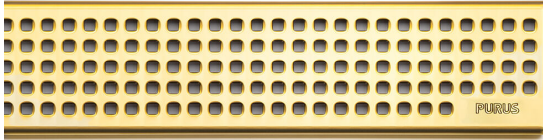

NRF 3402056

Purus Line rist Chess Gold 1000 er en rist produsert i rustfritt stål. Risten kan brukes i kombinasjon med Purus Line Ramme 1000. NB! Passer ikke sammen med Tile Insert Ramme.

NRF 3402055

Purus Line rist Chess Gold 900 er en rist produsert i rustfritt stål. Risten kan brukes i kombinasjon med Purus Line Ramme 900. NB! Passer ikke sammen med Tile Insert Ramme.

NRF 3402054

Purus Line rist Chess Gold 800 er en rist produsert i rustfritt stål. Risten kan brukes i kombinasjon med Purus Line Ramme 800. NB! Passer ikke sammen med Tile Insert Ramme.

NRF 3402053

Purus Line rist Chess Gold 700 er en rist produsert i rustfritt stål. Risten kan brukes i kombinasjon med Purus Line Ramme 700. NB! Passer ikke sammen med Tile Insert Ramme.

NRF 3402052

Purus Line rist Chess Gold 600 er en rist produsert i rustfritt stål. Risten kan brukes i kombinasjon med Purus Line Ramme 600.

NB! Passer ikke sammen med Tile Insert Ramme.

Spesifikasjoner

NRF nummer	3402056
Flate	Blankpolert
Funksjon	For Purus Line
Gulvdekke	Fliser
Materiale	Rustfritt stål 1.4301
Størrelse	1000
Trykk Strømningstemp	K3
Vare farge	Gull
Versjon	Chess rist
NRF nummer	3402055
Flate	Blankpolert
Funksjon	For Purus Line
Gulvdekke	Fliser
Materiale	Rustfritt stål 1.4301
Størrelse	900
Trykk Strømningstemp	K3
Vare farge	Gull

Versjon	Chess rist
NRF nummer	3402054
Flate	Blankpolert
Funksjon	For Purus Line
Gulvdekke	Fliser
Materiale	Rustfritt stål 1.4301
Størrelse	800
Trykk Strømningstemp	K3
Vare farge	Gull
Versjon	Chess rist
NRF nummer	3402053
Flate	Blankpolert
Funksjon	For Purus Line
Gulvdekke	Fliser
Materiale	Rustfritt stål 1.4301
Størrelse	700
Trykk Strømningstemp	K3
Vare farge	Gull
Versjon	Chess rist