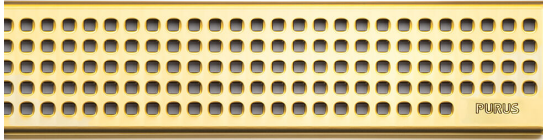

NRF 3402056

Purus Line rist Chess Gold 1000 er en rist produsert i rustfritt stål. Risten kan brukes i kombinasjon med Purus Line Ramme 1000. NB! Passer ikke sammen med Tile Insert Ramme.

NRF 3402055

Purus Line rist Chess Gold 900 er en rist produsert i rustfritt stål. Risten kan brukes i kombinasjon med Purus Line Ramme 900. NB! Passer ikke sammen med Tile Insert Ramme.

NRF 3402054

Purus Line rist Chess Gold 800 er en rist produsert i rustfritt stål. Risten kan brukes i kombinasjon med Purus Line Ramme 800. NB! Passer ikke sammen med Tile Insert Ramme.

NRF 3402053

Purus Line rist Chess Gold 700 er en rist produsert i rustfritt stål. Risten kan brukes i kombinasjon med Purus Line Ramme 700. NB! Passer ikke sammen med Tile Insert Ramme.

NRF 3402052

Purus Line rist Chess Gold 600 er en rist produsert i rustfritt stål. Risten kan brukes i kombinasjon med Purus Line Ramme 600.

NB! Passer ikke sammen med Tile Insert
Ramme.

Spesifikasjoner

Størrelse	1000
NRF nummer	3402056
Materiale	Rustfritt stål 1.4301
Gulvdekke	Fliser
Flate	Blankpolert
Versjon	Chess rist
Vare farge	Gull
Trykk Strømningstemp	K3
Funksjon	For Purus Line
Størrelse	900
NRF nummer	3402055
Materiale	Rustfritt stål 1.4301
Gulvdekke	Fliser
Flate	Blankpolert
Versjon	Chess rist
Vare farge	Gull
Trykk Strømningstemp	K3

Funksjon	For Purus Line
Størrelse	800
NRF nummer	3402054
Materiale	Rustfritt stål 1.4301
Gulvdekke	Fliser
Flate	Blankpolert
Versjon	Chess rist
Vare farge	Gull
Trykk Strømningstemp	K3
Funksjon	For Purus Line
Størrelse	700
NRF nummer	3402053
Materiale	Rustfritt stål 1.4301
Gulvdekke	Fliser
Flate	Blankpolert
Versjon	Chess rist
Vare farge	Gull
Trykk Strømningstemp	K3
Funksjon	For Purus Line