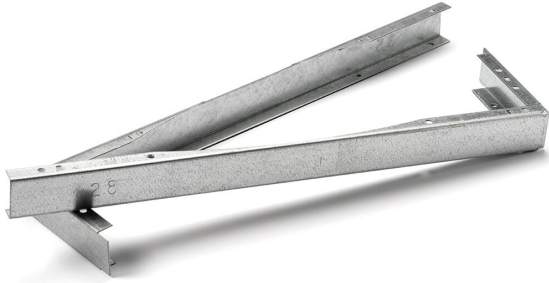

NRF 3401461

Monteringssett til Purus Line ved montering i trebjelkelag. Settet gir en byggehøyde på 22 mm

NRF 3401462

Monteringssett til Purus Line ved montering i trebjelkelag. Settet gir en byggehøyde på 28 mm

NRF 3401463

Monteringssett til Purus Line ved montering i trebjelkelag. Settet gir en byggehøyde på 35 mm

Spesifikasjoner

NRF nummer	3401461
Flate	Galvanisert
Funksjon	Monteringsskinne for trebjelkelag
Gulvkonstruksjon	Trebjelkelag
Materiale	Rustfritt stål 1.4301
Størrelse	22
Vare farge	Rustfritt
Versjon	For installasjon i trebjelkelag

NRF nummer	3401462
Flate	Galvanisert
Funksjon	Monteringsskinne for trebjelkelag
Gulvkonstruksjon	Trebjelkelag
Materiale	Rustfritt stål 1.4301
Størrelse	28
Vare farge	Rustfritt
Versjon	For installasjon i trebjelkelag

NRF nummer	3401463
Flate	Galvanisert
Funksjon	Monteringsskinne for trebjelkelag
Gulvkonstruksjon	Trebjelkelag
Materiale	Rustfritt stål 1.4301
Størrelse	35
Vare farge	Rustfritt
Versjon	For installasjon i trebjelkelag