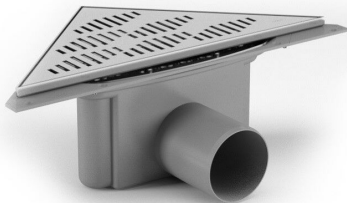

NRF 3401893

Purus Corner Twist er et designsluk med 75 mm sidelutløp for installasjon i trebjelkelag eller betong. Sluket leveres som en komplett pakke med helstøpt slukpotte, skrudd klemring i rustfritt stål, rist og ramme, hårsil, monteringssett og NOOD-vannlås. Kan monteres helt inntil vegg.

## Spesifikasjoner

<b>NRF nummer</b>	3401893
<b>Funksjon</b>	Sideutløp
<b>Gulvdekke</b>	Fliser
<b>Gulvkonstruksjon</b>	Betong/tre
<b>Materiale</b>	ABS, PP, Rustfritt stål 1.4301
<b>Størrelse</b>	374x266x266
<b>Trykk Strømningstemp</b>	0,8 l/s
<b>Uttaksdimensjon</b>	Ø75 mm
<b>Vare farge</b>	Grå
<b>Versjon</b>	Med ramme og rist