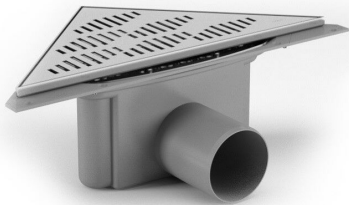

NRF 3401893

Purus Corner Twist er et designsluk med 75 mm sidelutløp for installasjon i trebjelkelag eller betong. Sluket leveres som en komplett pakke med helstøpt slukpotte, skrudd klemring i rustfritt stål, rist og ramme, hårsil, monteringssett og NOOD-vannlås. Kan monteres helt inntil vegg.

Spesifikasjoner

NRF nummer	3401893
Funksjon	Sideutløp
Gulvdekke	Fliser
Gulvkonstruksjon	Betong/tre
Materiale	ABS, PP, Rustfritt stål 1.4301
Størrelse	374x266x266 mm
Trykk Strømningstemp	0,8 l/s
Uttaksdimensjon	Ø75 mm
Vare farge	Grå
Versjon	Med ramme og rist