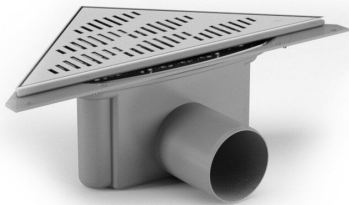

NRF 3401893

Purus Corner Twist er et designsluk med 75 mm sidelutløp for innstallasjon i trebjelkelag eller betong. Sluket leveres som en komplett pakke med helstøpt slukpotte, skrudd klemring i rustfritt stål, rist og ramme, hårsil, monteringssett og NOOD-vannlås. Kan monteres helt inntil vegg.

Spesifikasjoner

NRF nummer	3401893
Funksjon	Sideutløp
Gulvdekke	Fliser
Gulvkonstruksjon	Betong/tre
Materiale	ABS, PP, Rustfritt stål 1.4301
Størrelse	374x266x266 mm
Trykk Strømningstemp	0,8 l/s
Uttaksdimensjon	Ø75 mm
Vare farge	Grå
Versjon	Med ramme og rist