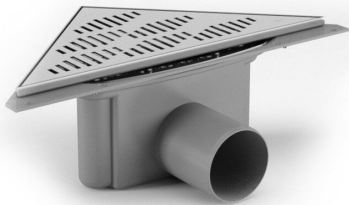

NRF 3401893

Purus Corner Twist er et designsluk med 75 mm sidelutløp for innstallasjon i trebjelkelag eller betong. Sluket leveres som en komplett pakke med helstøpt slukpotte, skrudd klemring i rustfritt stål, rist og ramme, hårsil, monteringssett og NOOD-vannlås. Kan monteres helt inntil vegg.

## Spesifikasjoner

<b>Størrelse</b>	374x266x266
<b>NRF nummer</b>	3401893
<b>Gulvkonstruksjon</b>	Betong/tre
<b>Materiale</b>	ABS, PP, Rustfritt stål 1.4301
<b>Gulvdekke</b>	Fliser
<b>Versjon</b>	Med ramme og rist
<b>Vare farge</b>	Grå
<b>Trykk Strømningstemp</b>	0,8 l/s
<b>Uttaksdimensjon</b>	Ø75 mm
<b>Funksjon</b>	Sideutløp