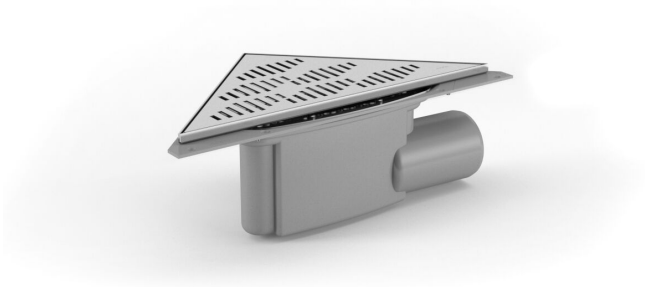

NRF 3401897

Purus Corner Twist er et designsluk med 75 mm gavlutløp for installasjon i trebjelkelag eller betong. Sluket leveres som en komplett pakke med helstøpt slukpotte, skrudd klemring i rustfritt stål, rist og ramme, hårsil, monteringssett og NOOD-vannlås. Kan monteres helt inntil vegg.

Spesifikasjoner

Størrelse	374x266x266
NRF nummer	3401897
Gulvkonstruksjon	Betong/tre
Materiale	ABS, PP, Rustfritt stål 1.4301
Gulvdekke	Fliser
Versjon	Med ramme og rist
Vare farge	Grå
Trykk Strømningstemp	0,8 l/s
Uttaksdimensjon	Ø75 mm
Funksjon	Gavlutløp