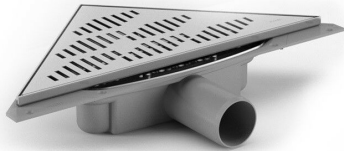

NRF 3401899

Purus Corner Twist er et lavtbyggende designsluk med 50 mm sidelutløp for innstallasjon i betong. Sluket leveres som en komplett pakke med helstøpt slukpotte, skrudd klemring i rustfritt stål, rist og ramme, hårsil, monteringssett og NOOD-vannlås. Kan monteres helt inntil vegg.

Spesifikasjoner

NRF nummer	3401899
Funksjon	Lavt sideutløp
Gulvdekke	Fliser
Gulvkonstruksjon	Betonggulv
Materiale	ABS, PP, Rustfritt stål 1.4301
Størrelse	374x266x266 mm
Trykk Strømningstemp	0,6 l/s
Uttaksdimensjon	Ø50 mm
Vare farge	Grå
Versjon	Med ramme og rist