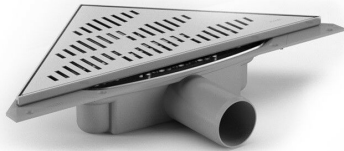

NRF 3401899

Purus Corner Twist er et lavtbyggende designsluk med 50 mm sidelutløp for installasjon i betong. Sluket leveres som en komplett pakke med helstøpt slukpotte, skrudd klemring i rustfritt stål, rist og ramme, hårsil, monteringssett og NOOD-vannlås. Kan monteres helt inntil vegg.

Spesifikasjoner

NRF nummer	3401899
Funksjon	Lavt sideutløp
Gulvdekke	Fliser
Gulvkonstruksjon	Betonggulv
Materiale	ABS, PP, Rustfritt stål 1.4301
Størrelse	374x266x266 mm
Trykk Strømningstemp	0,6 l/s
Uttaksdimensjon	Ø50 mm
Vare farge	Grå
Versjon	Med ramme og rist