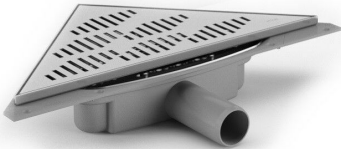

NRF 3401901

Purus Corner Twist er en lavtbyggende avløpstrakt med 40 mm sideutløp for innstallasjon i betong. Sluket leveres som en komplett pakke med helstøpt slukpotte, skrudd klemring i rustfritt stål, rist og ramme for flis, hårsil, monteringssett og NOOD-vannlås. Kan monteres helt inntil vegg.

NB! Leveres uten vannlås

Spesifikasjoner

NRF nummer	3401901
Funksjon	Lavt sideutløp
Gulvdekke	Fliser
Gulvkonstruksjon	Betonggulv
Materiale	ABS, Rustfritt stål 1.4301
Størrelse	374x266x266
Trykk Strømningstemp	0,6 l/s
Uttaksdimensjon	Ø40 mm
Vare farge	Grå
Versjon	Med ramme og rist