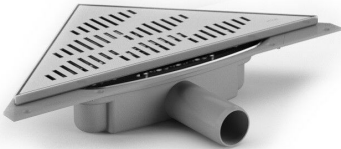

## NRF 3401901

Purus Corner Twist er en lavtbyggende avløpstrakt med 40 mm sideutløp for innstallasjon i betong. Sluket leveres som en komplett pakke med helstøpt slukpotte, skrudd klemring i rustfritt stål, rist og ramme for flis, hårsil, monteringssett og NOOD-vannlås. Kan monteres helt inntil vegg.

NB! Leveres uten vannlås

### Spesifikasjoner

<b>NRF nummer</b>	3401901
<b>Funksjon</b>	Lavt sideutløp
<b>Gulvdekke</b>	Fliser
<b>Gulvkonstruksjon</b>	Betonggulv
<b>Materiale</b>	ABS, Rustfritt stål 1.4301
<b>Størrelse</b>	374x266x266 mm
<b>Trykk Strømningstemp</b>	0,6 l/s
<b>Uttaksdimensjon</b>	Ø40 mm
<b>Vare farge</b>	Grå
<b>Versjon</b>	Med ramme og rist