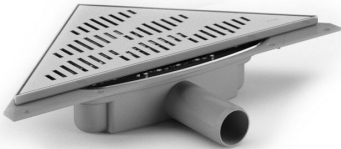

NRF 3401901

Purus Corner Twist er en lavtbyggende avløpstrakt med 40 mm sideutløp for innstallasjon i betong. Sluket leveres som en komplett pakke med helstøpt slukpotte, skrudd klemring i rustfritt stål, rist og ramme for flis, hårsil, monteringssett og NOOD-vannlås. Kan monteres helt inntil vegg.

NB! Leveres uten vannlås

## Spesifikasjoner

<b>NRF nummer</b>	3401901
<b>Funksjon</b>	Lavt sideutløp
<b>Gulvdekke</b>	Fliser
<b>Gulvkonstruksjon</b>	Betonggulv
<b>Materiale</b>	ABS, Rustfritt stål 1.4301
<b>Størrelse</b>	374x266x266 mm
<b>Trykk Strømningstemp</b>	0,6 l/s
<b>Uttaksdimensjon</b>	Ø40 mm
<b>Vare farge</b>	Grå
<b>Versjon</b>	Med ramme og rist