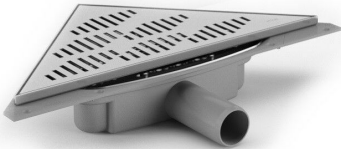

NRF 3401901

Purus Corner Twist er en lavtbyggende avløpstrakt med 40 mm sideutløp for innstallasjon i betong. Sluket leveres som en komplett pakke med helstøpt slukpotte, skrudd klemring i rustfritt stål, rist og ramme for flis, hårsil, monteringssett og NOOD-vannlås. Kan monteres helt inntil vegg.

NB! Leveres uten vannlås

## Spesifikasjoner

<b>Størrelse</b>	374x266x266
<b>NRF nummer</b>	3401901
<b>Gulvkonstruksjon</b>	Betonggulv
<b>Materiale</b>	ABS, Rustfritt stål 1.4301
<b>Gulvdekke</b>	Fliser
<b>Versjon</b>	Med ramme og rist
<b>Vare farge</b>	Grå
<b>Trykk Strømningstemp</b>	0,6 l/s
<b>Uttaksdimensjon</b>	Ø40 mm
<b>Funksjon</b>	Sideutløp