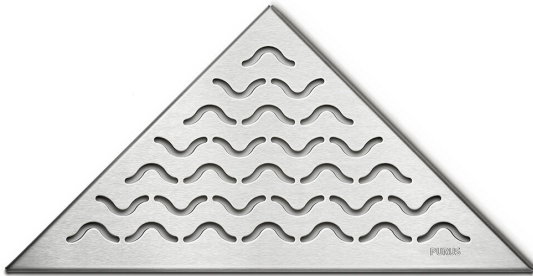

NRF 3401977

Purus Corner Wave er en rist produsert i rustfritt stål. Risten kan brukes i kombinasjon med Purus Corner ramme. NB! Passer ikke sammen med Tile Insert ramme.

Spesifikasjoner

NRF nummer	3401977
Flate	Børstet
Funksjon	For Purus Corner
Gulvdekke	Fliser
Materiale	Rustfritt stål 1.4301
Størrelse	374x266x266 mm
Trykk Strømningstemp	K3
Vare farge	Rustfritt
Versjon	Wave rist