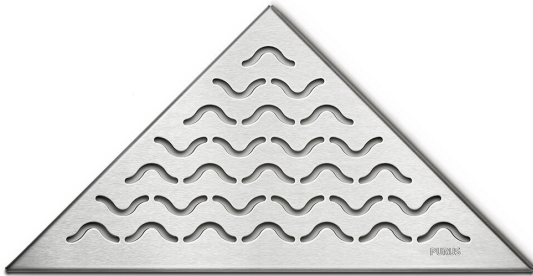

NRF 3401977

Purus Corner Wave er en rist produsert i rustfritt stål. Risten kan brukes i kombinasjon med Purus Corner ramme. NB! Passer ikke sammen med Tile Insert ramme.

## Spesifikasjoner

<b>NRF nummer</b>	3401977
<b>Flate</b>	Børstet
<b>Funksjon</b>	For Purus Corner
<b>Gulvdekke</b>	Fliser
<b>Materiale</b>	Rustfritt stål 1.4301
<b>Størrelse</b>	374x266x266
<b>Trykk Strømningstemp</b>	K3
<b>Vare farge</b>	Rustfritt
<b>Versjon</b>	Wave rist