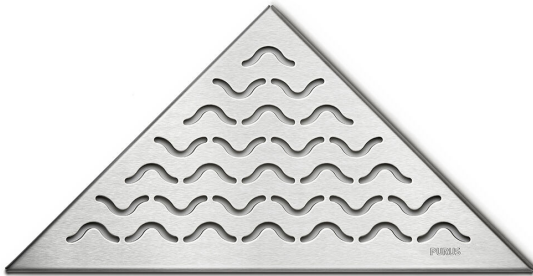

NRF 3401977

Purus Corner Wave er en rist produsert i rustfritt stål. Risten kan brukes i kombinasjon med Purus Corner ramme. NB! Passer ikke sammen med Tile Insert ramme.

Spesifikasjoner

NRF nummer	3401977
Flate	Børstet
Funksjon	For Purus Corner
Gulvdekke	Fliser
Materiale	Rustfritt stål 1.4301
Størrelse	374x266x266
Trykk Strømningstemp	K3
Vare farge	Rustfritt
Versjon	Wave rist