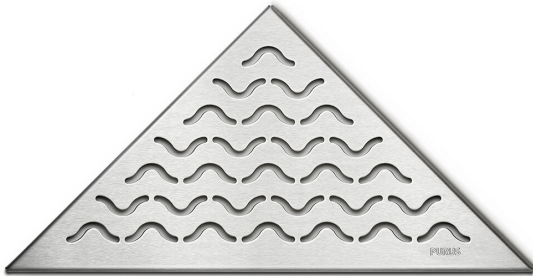

NRF 3401977

Purus Corner Wave er en rist produsert i rustfritt stål. Risten kan brukes i kombinasjon med Purus Corner ramme. NB! Passer ikke sammen med Tile Insert ramme.

## Spesifikasjoner

<b>NRF nummer</b>	3401977
<b>Flate</b>	Børstet
<b>Funksjon</b>	For Purus Corner
<b>Gulvdekke</b>	Fliser
<b>Materiale</b>	Rustfritt stål 1.4301
<b>Størrelse</b>	374x266x266 mm
<b>Trykk Strømningstemp</b>	K3
<b>Vare farge</b>	Rustfritt
<b>Versjon</b>	Wave rist